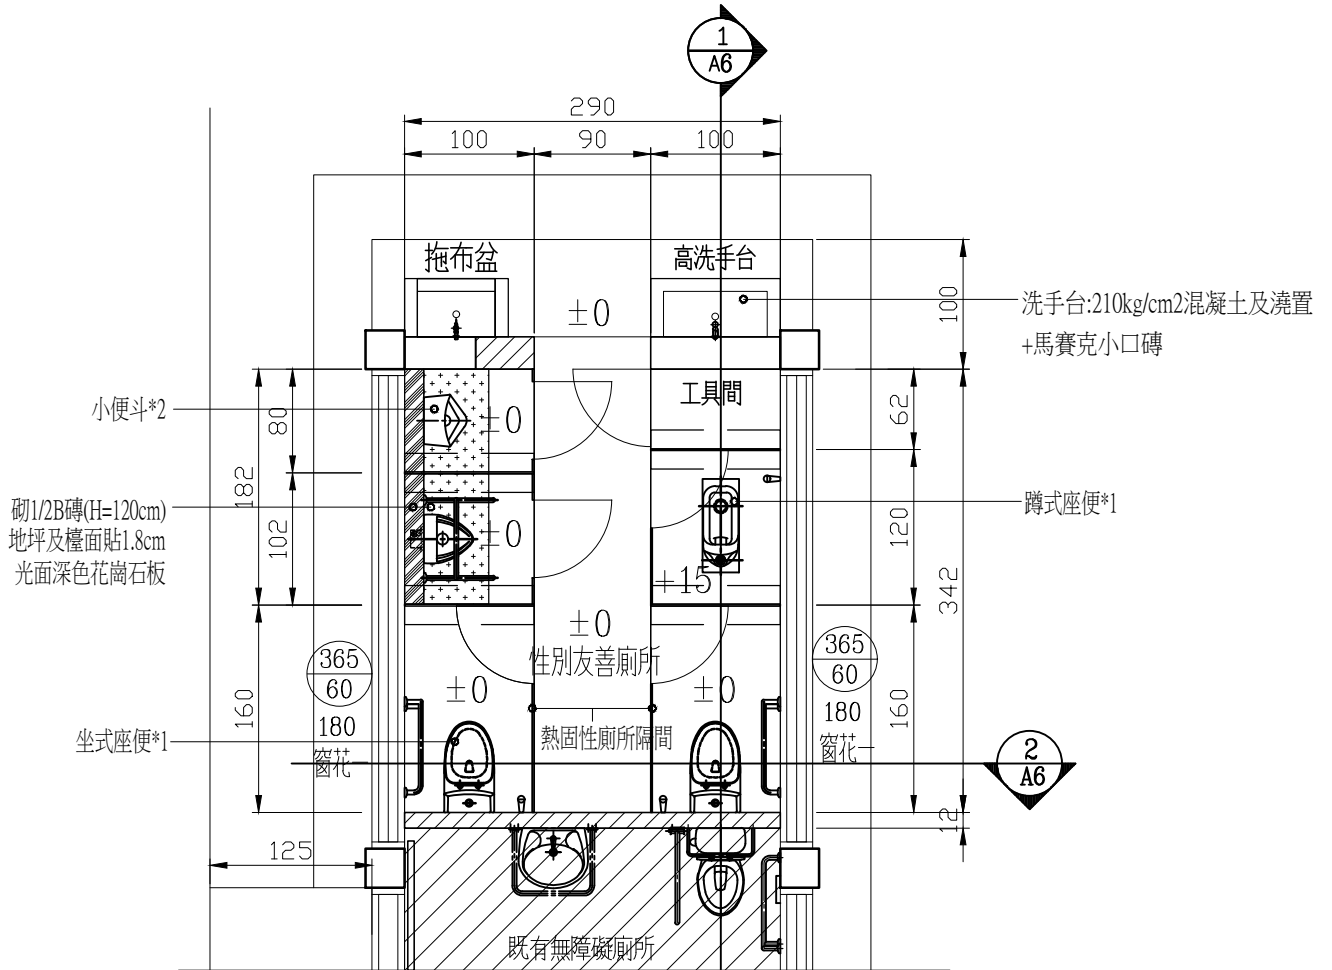

性別友善廁所平面圖

設計色彩

使用圖示